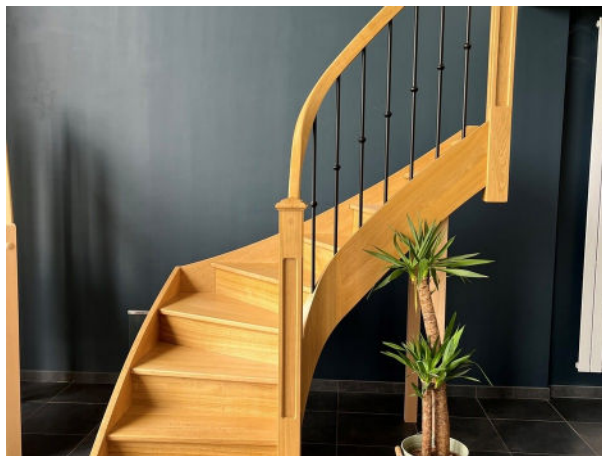

## Gamme contemporaine

Lignes épurées et associations bois-métal-verre, pour intérieurs modernes et projets d'architecture.

Quart tournant bois, garde-corps métal et verre — séjour lumineux.

Escalier ouvert bois, rampe métal à lisses — grand volume.

## Gamme prestige

Pièces d'exception, géométries élaborées et finitions haut de gamme : l'escalier devient la signature du projet.

Limon central bois, courbe sculptée — pièce signature.

Escalier bois, garde-corps métal — élégance contemporaine.

Escalier courbe, garde-corps verre.

Escalier courbe bois, mise en scène contemporaine.

Escalier bois, balustres métal — facture soignée.

Mezzanine et escalier sur mesure, grandes ouvertures.

04