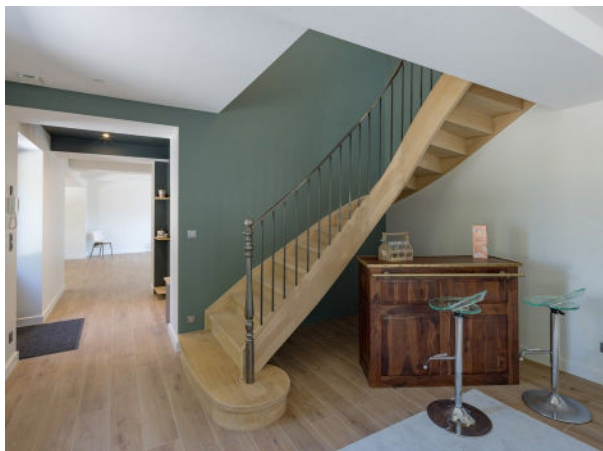

## Gamme contemporaine

Lignes épurées et associations bois-métal-verre, pour intérieurs modernes et projets d'architecture.

Quart tournant bois, garde-corps métal et verre — séjour lumineux.

Escalier ouvert bois, rampe métal à lisses — grand volume.

Escalier bois sur fond coloré — chaleur et caractère.

Bois et métal noir, double hauteur — pièce graphique.

Double limon bois et métal, mezzanine.

Double limon métallique noir, marches bois.

03

## Gamme prestige

Pièces d'exception, géométries élaborées et finitions haut de gamme : l'escalier devient la signature du projet.

Limon central bois, courbe sculptée — pièce signature.

Escalier bois, garde-corps métal — élégance contemporaine.