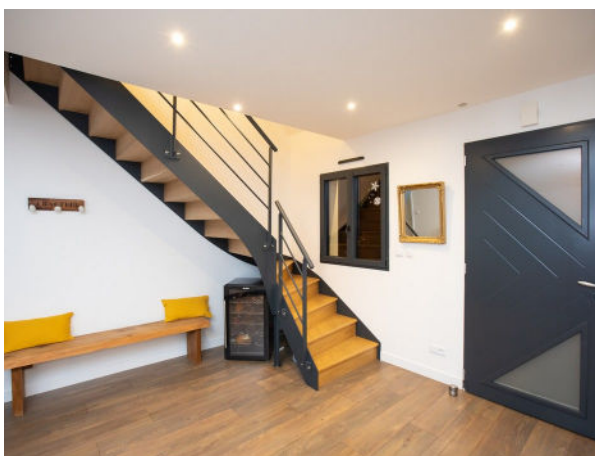

## Gamme classique

*Tradition et bois massif : des lignes intemporelles pour les maisons de caractère et les rénovations haut de gamme.*

---

*Quart tournant bois massif, balustres bois — esprit traditionnel.*

## Gamme contemporaine

Lignes épurées et associations bois-métal-verre, pour intérieurs modernes et projets d'architecture.

Quart tournant bois, garde-corps métal et verre — séjour lumineux.

Escalier ouvert bois, rampe métal à lisses — grand volume.

Escalier bois sur fond coloré — chaleur et caractère.

Bois et métal noir, double hauteur — pièce graphique.

Double limon bois et métal, mezzanine.

Double limon métallique noir, marches bois.

03

## Gamme prestige

Pièces d'exception, géométries élaborées et finitions haut de gamme : l'escalier devient la signature du projet.

Limon central bois, courbe sculptée — pièce signature.

Escalier bois, garde-corps métal — élégance contemporaine.