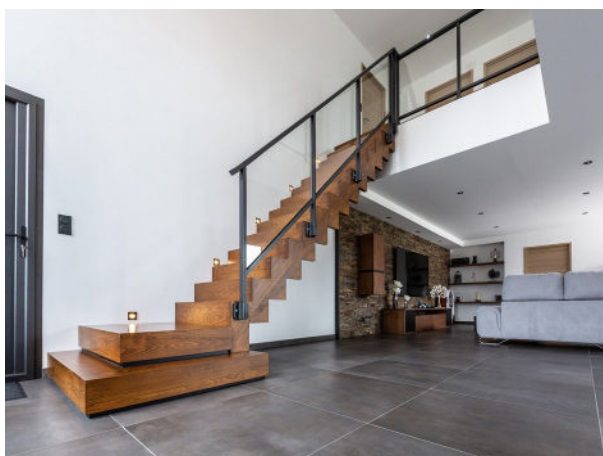

## Gamme classique

*Tradition et bois massif : des lignes intemporelles pour les maisons de caractère et les rénovations haut de gamme.*

---

*Quart tournant bois massif, balustres bois — esprit traditionnel.*

## Gamme contemporaine

Lignes épurées et associations bois-métal-verre, pour intérieurs modernes et projets d'architecture.

Quart tournant bois, garde-corps métal et verre — séjour lumineux.

Escalier ouvert bois, rampe métal à lisses — grand volume.

Escalier bois sur fond coloré — chaleur et caractère.

Bois et métal noir, double hauteur — pièce graphique.

Double limon bois et métal, mezzanine.

Double limon métallique noir, marches bois.

03

## Gamme prestige

Pièces d'exception, géométries élaborées et finitions haut de gamme : l'escalier devient la signature du projet.

Limon central bois, courbe sculptée — pièce signature.

Escalier bois, garde-corps métal — élégance contemporaine.