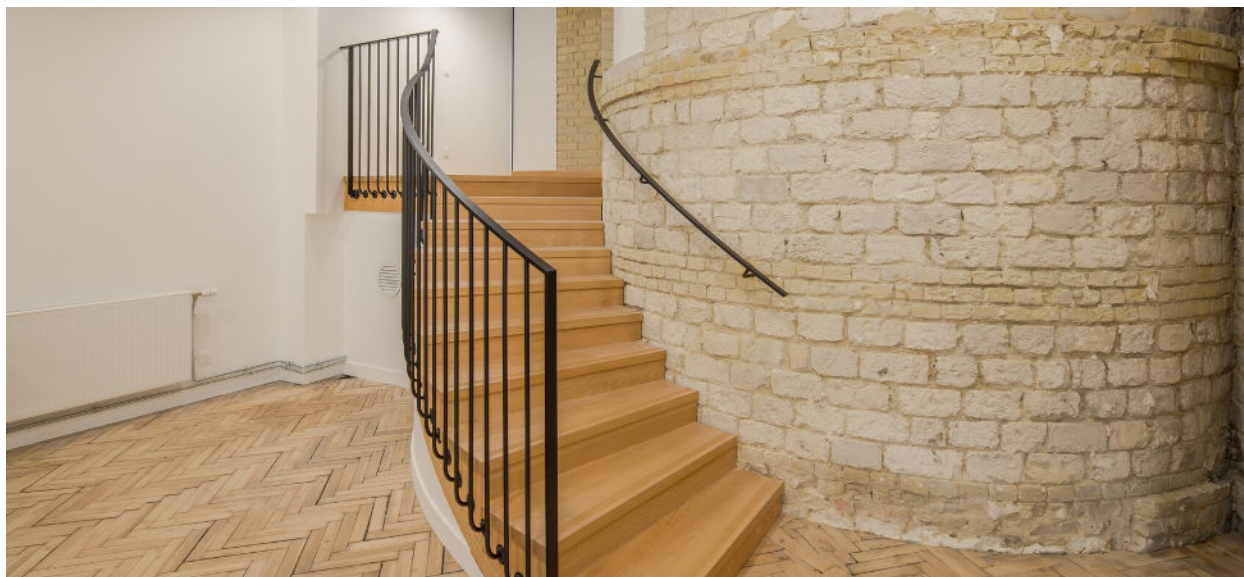

SIMMAD ESCALIERS

Entreprise du Patrimoine Vivant — depuis 1948

Photographies © Julien Tragin

Book de réalisations

Escaliers & garde-corps sur mesure

Une sélection de réalisations, par gamme : classique, contemporaine, prestige et extérieure. Chaque projet est conçu, fabriqué et posé sur mesure dans notre atelier d'Eslettes (76), en Normandie et en Île-de-France.

Document à l'usage des prescripteurs — architectes, architectes d'intérieur, économistes, maîtres d'œuvre, AMO.