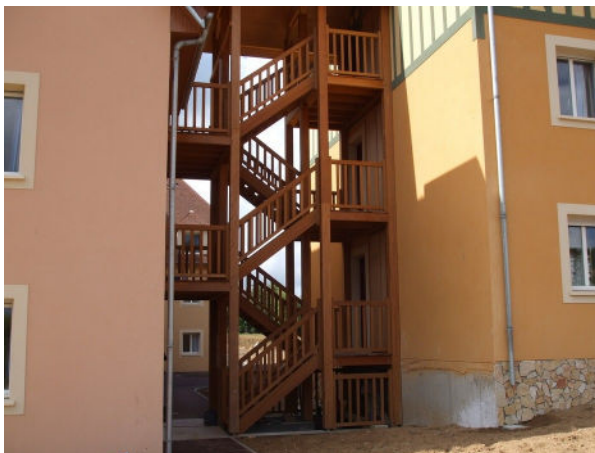

## Gamme classique

*Tradition et bois massif : des lignes intemporelles pour les maisons de caractère et les rénovations haut de gamme.*

---

*Quart tournant bois massif, balustres bois — esprit traditionnel.*

## Gamme contemporaine

Lignes épurées et associations bois-métal-verre, pour intérieurs modernes et projets d'architecture.

Quart tournant bois, garde-corps métal et verre — séjour lumineux.

Escalier ouvert bois, rampe métal à lisses — grand volume.

## Gamme prestige

Pièces d'exception, géométries élaborées et finitions haut de gamme : l'escalier devient la signature du projet.

Limon central bois, courbe sculptée — pièce signature.

Escalier bois, garde-corps métal — élégance contemporaine.

Escalier extérieur bois, structure durable.

Escalier extérieur bois et métal.