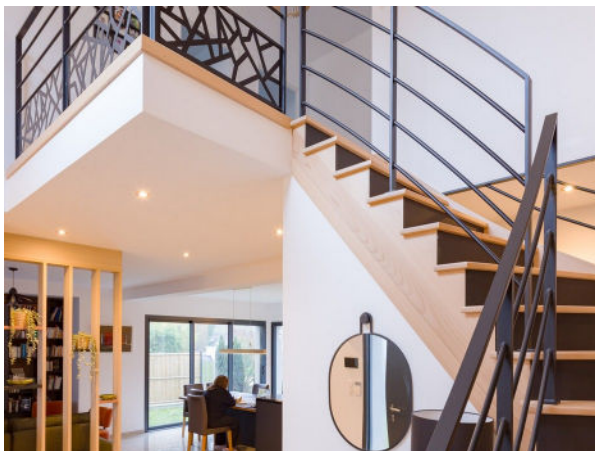

## Gamme classique

*Tradition et bois massif : des lignes intemporelles pour les maisons de caractère et les rénovations haut de gamme.*

---

*Quart tournant bois massif, balustres bois — esprit traditionnel.*

## Gamme contemporaine

Lignes épurées et associations bois-métal-verre, pour intérieurs modernes et projets d'architecture.

Quart tournant bois, garde-corps métal et verre — séjour lumineux.

Escalier ouvert bois, rampe métal à lisses — grand volume.

Escalier bois sur fond coloré — chaleur et caractère.

Bois et métal noir, double hauteur — pièce graphique.

Double limon bois et métal, mezzanine.

Double limon métallique noir, marches bois.

03

## Gamme prestige

Pièces d'exception, géométries élaborées et finitions haut de gamme : l'escalier devient la signature du projet.

Limon central bois, courbe sculptée — pièce signature.

Escalier bois, garde-corps métal — élégance contemporaine.