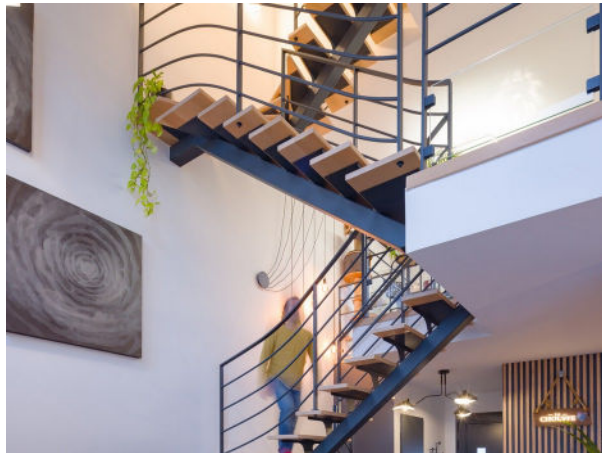

## Gamme contemporaine

Lignes épurées et associations bois-métal-verre, pour intérieurs modernes et projets d'architecture.

Quart tournant bois, garde-corps métal et verre — séjour lumineux.

Escalier ouvert bois, rampe métal à lisses — grand volume.

Escalier bois sur fond coloré — chaleur et caractère.

Bois et métal noir, double hauteur — pièce graphique.

Double limon bois et métal, mezzanine.

Double limon métallique noir, marches bois.

03

## Gamme prestige

Pièces d'exception, géométries élaborées et finitions haut de gamme : l'escalier devient la signature du projet.

Limon central bois, courbe sculptée — pièce signature.

Escalier bois, garde-corps métal — élégance contemporaine.