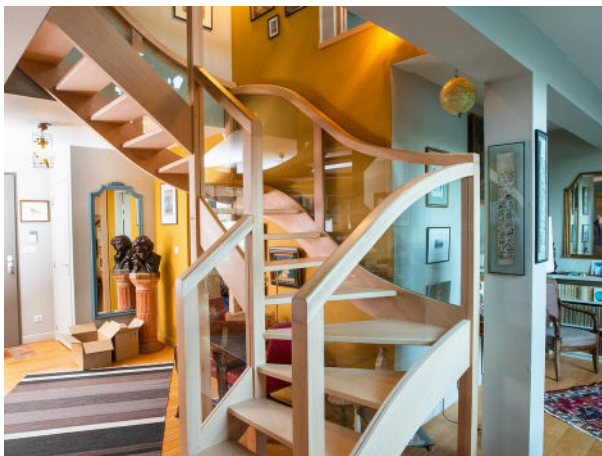

## Gamme contemporaine

Lignes épurées et associations bois-métal-verre, pour intérieurs modernes et projets d'architecture.

Quart tournant bois, garde-corps métal et verre — séjour lumineux.

Escalier ouvert bois, rampe métal à lisses — grand volume.

Escalier bois sur fond coloré — chaleur et caractère.

Bois et métal noir, double hauteur — pièce graphique.

Double limon bois et métal, mezzanine.

Double limon métallique noir, marches bois.

03

## Gamme prestige

Pièces d'exception, géométries élaborées et finitions haut de gamme : l'escalier devient la signature du projet.

Limon central bois, courbe sculptée — pièce signature.

Escalier bois, garde-corps métal — élégance contemporaine.

Escalier courbe, garde-corps verre.

Escalier courbe bois, mise en scène contemporaine.

Escalier bois, balustres métal — facture soignée.

Mezzanine et escalier sur mesure, grandes ouvertures.

04